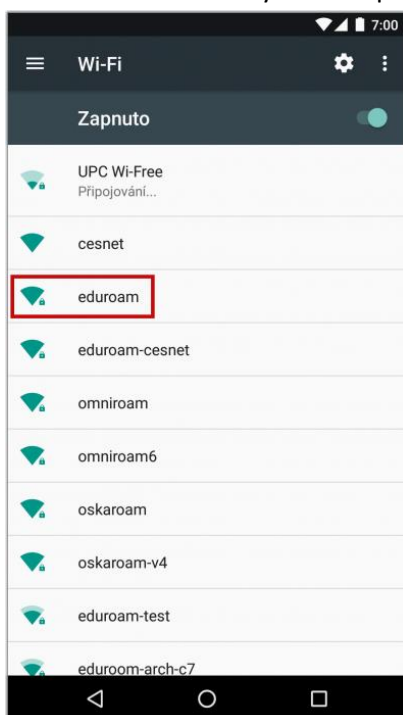

Konfigurace zařízení se systémy Android <7.0

1. V seznamu bezdrátových dostupných sítí vyberte síť eduroam

2. Vyplňte dle obrázku a dle vlastních přihlašovacích údajů